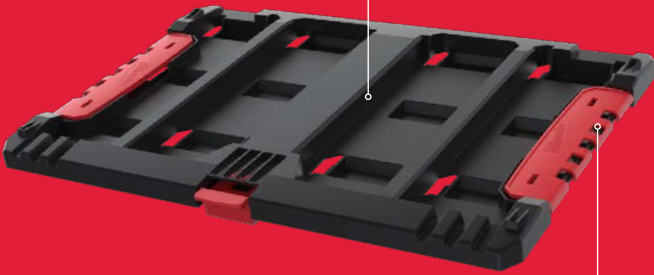

PACKOUT™ SİSTEM AKSESUARLARI

İHTİYAÇLARINIZA GÖRE KİŞİSELLEŞTİRİLEBİLİR SİSTEM

Milwaukee
PACKOUT

PACKOUT™ HD ÇANTA ADAPTÖRÜ

ART# : 4932464081

DARBEYE DAYANIKLI
POLİMER TABAN

MEVCUT HD ÇANTALARINIZI BU ADAPTÖR İLE PACKOUT™
DEPOLAMA SİSTEMİNE UYUMLU HALE GETİREBİLİRSİNİZ