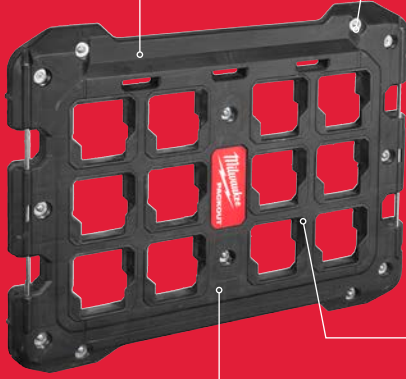

ART# : 4932471638

YAN YÜZEYLERE
TAKILABİLİR ALT PLAKA

METAL AKSAM İLE TAKVİYELİ
MONTAJ DELİKLERİ VE
SABİTLEME NOKTALARI

MAKSİMUM YÜK
KAPASİTESİ
(YATAY POZİSYON): 45 KG

MAKSİMUM YÜK
KAPASİTESİ
(DİKEY POZİSYON): 22 KG