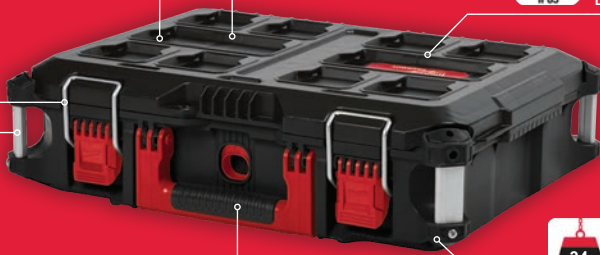

PACKOUT™ TAKIM ÇANTASI

ART# : 4932464080

ORGANİZERLİ İÇ
DİZAYN

DARBEYE DAYANIKLI
POLİMER DİZAYN

IP65 - TOZA
VE YAĞMURA
KARŞI
DAYANIKLI

TAKVİYELİ KÖSELER,
METAL KELEPÇELER
VE KLİPSLER

YÜK KAPASİTESİ
34 KG