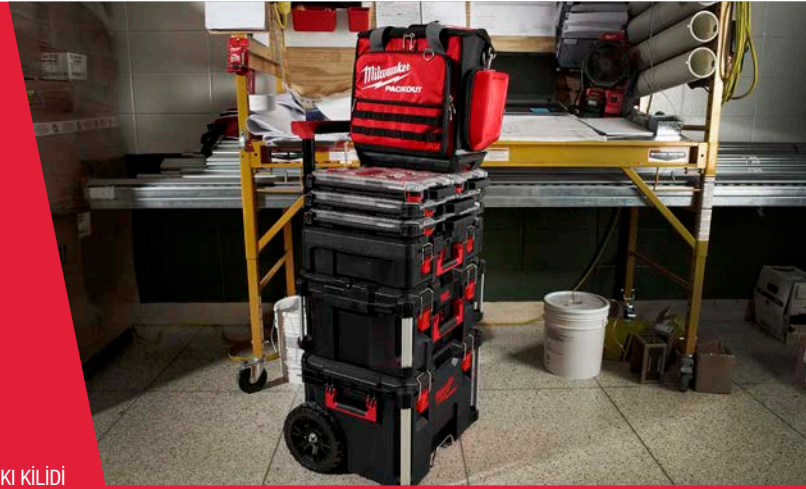

DARBEYE DAYANIKLI
POLİMER TABAN

TÜM ÜNİTELER İLE UYUM SAĞLAR

PACKOUT™ ALET TAŞIMA ÇANTASI

ART# : 4932464085

OMUZ PEDI

GÜÇLENDİRİLMİŞ TUTMA KOLU

YIRTILMAYA
DAYANIKLI
MALZEME
1680D BALİSTİK
NAYLON

TÜM ÜNİTELER İLE UYUM SAĞLAR