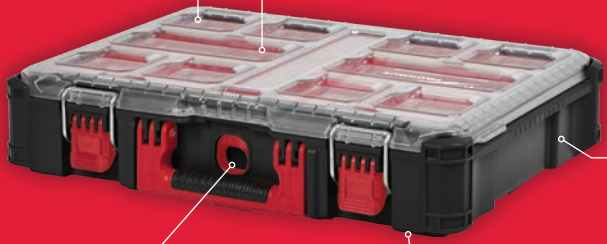

YÜK KAPASİTESİ
22 KG

Milwaukee
PACKOUT

PACKOUT™ BÜYÜK ORGANİZER

ART# : 4932464082

ÇIKARTILABİLİR HAZNELER

- BÜYÜK MODEL - 10 BÖLME
- ORTA MODEL - 5 BÖLME

TAŞIMA ESNASINDA BÖLMELERDEKİ
ÜRÜNLERİN BİRBİRİ İLE KARIŞMASINI
ÖNLEYEN CONTA